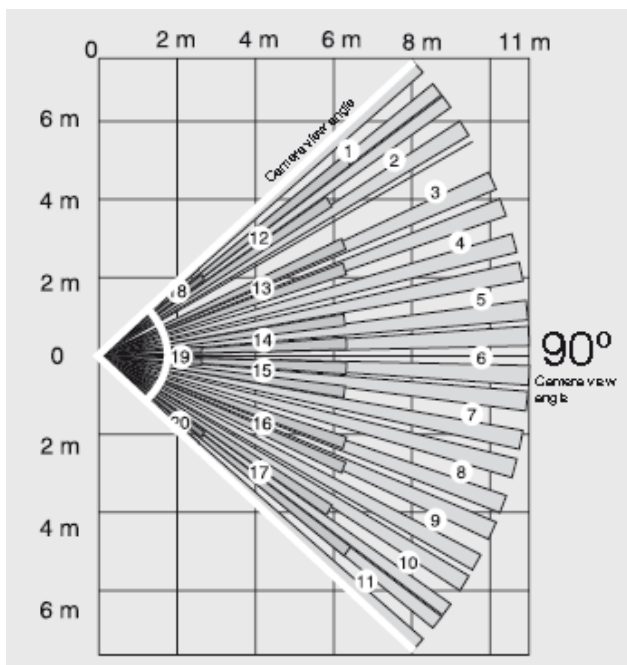

Linsenreichweite 11,0 x 8,0 m bei 2,3 m Montagehöhe und einem Erfassungswinkel von 90°
Kleine, kompakte Bauform, Wand- oder Eckmontage möglich, Befestigungsmaterial und Batterien sind im Lieferumfang enthalten

Honeywell | Technisches Datenblatt

Connected Home evohome security

Temperaturbereich	-10°C bis +55°C
Lagertemperatur	-20°C bis +70°C
Abmessungen (mm)	121 (H) x 64 (B) x 55 (T)
Gewicht (g)	170g (ohne Batterie)

VERPACKUNGSDATEN

Barcode (EAN)	5004100969446
Abmessungen (mm)	215 x 150 x 80mm
Gewicht (g)	200g

Verpackungseinheit (VE) 3

ERFASSUNGSBEREICHE

Erfassungsbereiche und Kamera-Winkel

Draufsicht

Seitenansicht