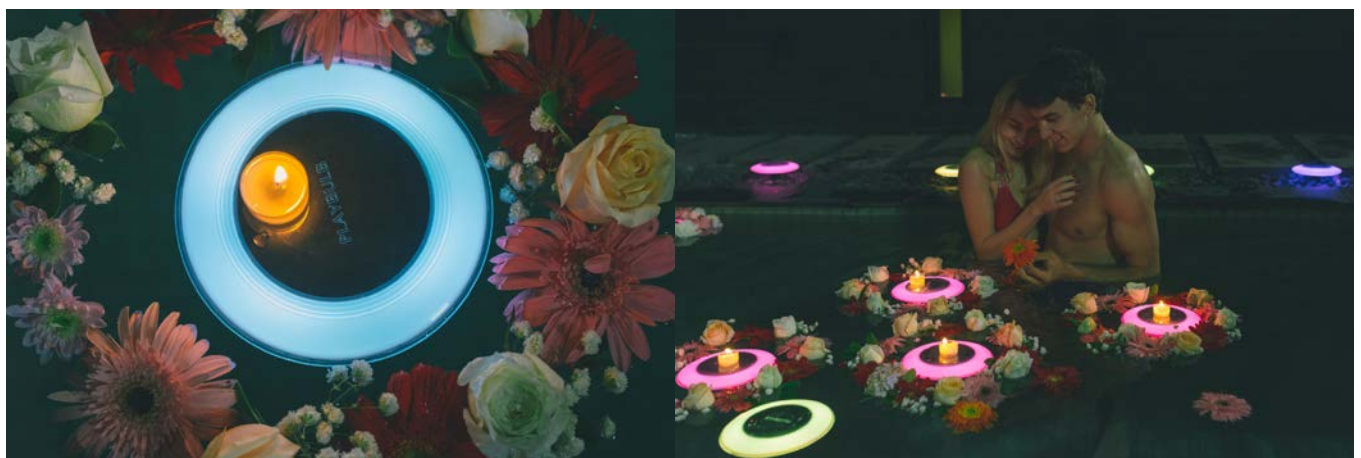

Einmal eingeschaltet, setzt sie mit den unzähligen Farben und verschiedenen Lichteffekten beeindruckende LED-Akzente in Ihre grüne Oase. Dabei funktioniert sie ganz natürlich: Durch das moderne Solarmodul wird die Sonnenenergie tagsüber gespeichert. Bei Anbruch der Dunkelheit schaltet sich das Licht automatisch ein und hält bis zu 20 Stunden an – ganz ohne Kabel oder Strom.

Das Besondere: Dank der dazugehörigen App (für iOS und Android verfügbar) steuern Sie die Farben je nach Stimmung oder Anlass bequem per Fingerwisch. Schalten Sie bis zu fünf Playbulb Garden-Geräte in eine Reihe und setzen Wege, Blumenbeete, ganze Swimmingpools oder Teichanlagen eindrucksvoll in Szene.

Und wenn Sie mal unterwegs sind? Dann nehmen Sie die MiPow Playbulb Solar einfach mit! Sie ist superhandlich und passt in jeden Rucksack, ideal um beim Camping oder dem Grillfest im Park zum Einsatz zu kommen.

Bringen Sie die innovative Playbulb-Lichttechnik jetzt in Ihren Garten, den Teich oder Pool – und setzen Sie Ihre Dekoideen mit einem faszinierend einfachen und einfach faszinierenden Licht um!